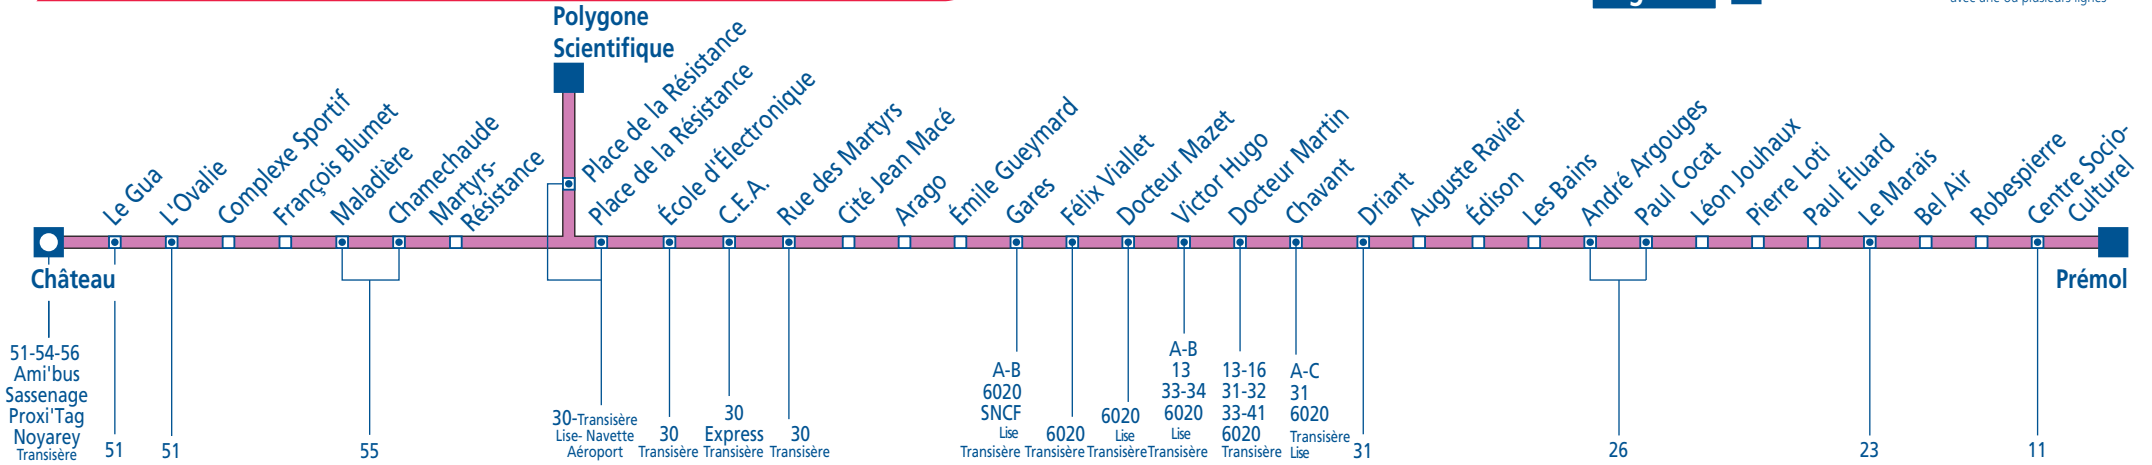

34

Direction : SASSENAGE Château - GRENOBLE Polygone Scientifique - POISAT Prémol

 Cliquez sur l'arrêt de votre choix, pour consulter les horaires

Légende  Terminus de ligne  Arrêt en correspondance avec une ou plusieurs lignes

34

Direction : POISAT Prémol - GRENOBLE Polygone Scientifique - SASSENAGE Château

 Cliquez sur l'arrêt de votre choix, pour consulter les horaires

Légende  Terminus de ligne  Arrêt en correspondance avec une ou plusieurs lignes

Ligne 34 - Date de validité : du 27/08/2011 au 15/07/2012

Direction: Prémol

Période Bleue: du lundi au vendredi

Château	18 19				18 38			19 00		19 32		20 05
Maladière		18 26				18 44		19 06		19 38		20 11
Polygone Scientifique	18 25	18 33	18 37	18 42	18 51	19 02	19 13	19 27	19 45	19 57		20 18
Gares	18 37	18 45	18 49	18 53	19 02	19 13	19 24	19 38	19 55	20 06		20 27
Chavant	18 50	18 58			19 05	19 14	19 25	19 36	19 48	20 05	20 16	20 36
André Argouges	18 58	19 06			19 13	19 22	19 33	19 44	19 56	20 13	20 23	20 43
Prémol	19 07	19 15			19 22	19 31	19 42	19 53	20 04	20 21	20 31	20 51