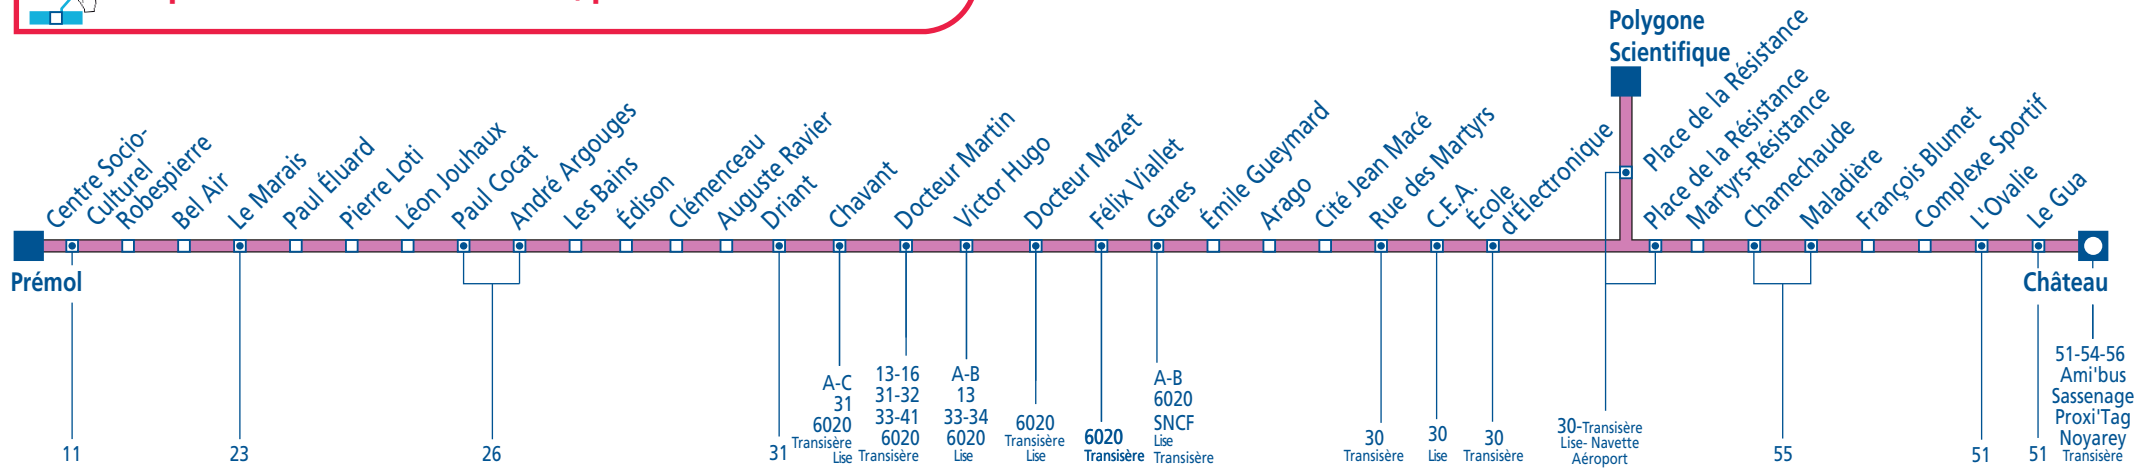

34

Direction : SASSENAGE Château - GRENOBLE Polygone Scientifique - POISAT Prémol

 Cliquez sur l'arrêt de votre choix, pour consulter les horaires

Légende  Terminus de ligne  Arrêt en correspondance avec une ou plusieurs lignes

34

Direction : POISAT Prémol - GRENOBLE Polygone Scientifique - SASSENAGE Château

 Cliquez sur l'arrêt de votre choix, pour consulter les horaires

Légende  Terminus de ligne  Arrêt en correspondance avec une ou plusieurs lignes

Ligne 34 - Date de validité : du 27/08/2011 au 15/07/2012

Direction: Prémol

Période Bleue: du lundi au vendredi

Château	18 19				18 38			19 00		19 32		20 05
Maladière		18 26				18 44		19 06		19 38		20 11
Polygone Scientifique	18 25	18 33	18 37	18 42	18 51	19 02	19 13	19 27	19 45	19 57		20 18
Gares	18 37	18 45	18 49	18 53	19 02	19 13	19 24	19 38	19 55	20 06		20 27
Chavant	18 50	18 58			19 05	19 14	19 25	19 36	19 48	20 05	20 16	20 36
André Argouges	18 58	19 06			19 13	19 22	19 33	19 44	19 56	20 13	20 23	20 43
Prémol	19 07	19 15			19 22	19 31	19 42	19 53	20 04	20 21	20 31	20 51